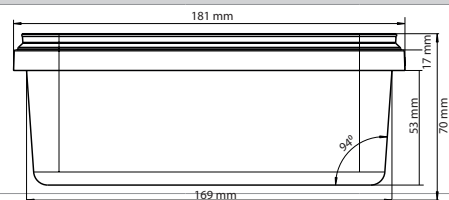

MERE ARTIKLA - BANJICA

Dolžina Banjice	169,0 mm
Širina Banjice	109,0 mm
Višina brez pokrova	70,0 mm
Višina z pokrovom	70,5 mm
Teža Banjice	39,0 g

MERE ARTIKLA - POKROV

Mera pokrova	178,6 x 118,6 mm
Višina pokrova	8,0 mm
Teža pokrova	15,0 g

MATERIAL

Banjica	Polypropylen
Pokrov	Polypropylen
Barva banjice, pokrova	Bela, po želji...

DEKORACIJA - IML

Banjica – IML (D x Š)	206,0 x 139,0 mm
-----------------------	------------------

Pokrov – IML	166,9 x 106,9 mm
--------------	------------------

TOLERANCE

Dimenzije	+ / - 4%
Volumen	+ / - 4%
Teža	+ / - 4%

Banjica Sladoled 1000 ml

SLIKA ARTIKLA

MERE ARTIKLA - BANJICA

MERE ARTIKLA - POKROV

PAKIRANJE - BANJICA

Količina Euro Paleta	3,240	
Število kosov v kartonu	270	
Število kartonov na paleti	12	
Dimenzija Kartona	60x40x58 cm	
Teža kartona z Artikli	11,5 kg	
Teža EuroPaleta	151 kg	
Višina EuroPaleta	190 cm	

PAKIRANJE - POKROV

Količina Euro Paleta	13,650	
Število kosov v kartonu	650	
Število kartonov na paleti	21	
Dimenzija Kartona	80x40x23 cm	
Teža kartona z Artikli	10,80 kg	
Teža EuroPaleta	245 kg	
Višina EuroPaleta	190 cm	