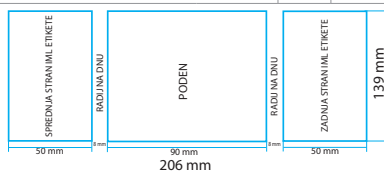

MERE ARTIKLA - BANJICA

Dolžina Banjice	169,0 mm
Širina Banjice	109,0 mm
Višina brez pokrova	70,0 mm
Višina z pokrovom	70,5 mm
Teža Banjice	39,0 g

MERE ARTIKLA - POKROV

Mera pokrova	178,6 x 118,6 mm
Višina pokrova	8,0 mm
Teža pokrova	15,0 g

MATERIAL

Banjica	Polypropylen
Pokrov	Polypropylen
Barva banjice, pokrova	Bela, po želji...

DEKORACIJA - IML

Banjica – IML (D x Š)	206,0 x 139,0 mm
-----------------------	------------------

Pokrov – IML	166,9 x 106,9 mm
--------------	------------------

TOLERANCE

Dimenzije	+ / - 4%
Volumen	+ / - 4%
Teža	+ / - 4%

Banjica Sladoled 1000 ml

SLIKA ARTIKLA

MERE ARTIKLA - BANJICA

MERE ARTIKLA - POKROV

PAKIRANJE - BANJICA

Količina Euro Paleta	3,240	
Število kosov v kartonu	270	
Število kartonov na paleti	12	
Dimenzija Kartona	60x40x58 cm	
Teža kartona z Artikli	11,5 kg	
Teža EuroPaleta	151 kg	
Višina EuroPaleta	190 cm	

PAKIRANJE - POKROV

Količina Euro Paleta	13,650	
Število kosov v kartonu	650	
Število kartonov na paleti	21	
Dimenzija Kartona	80x40x23 cm	
Teža kartona z Artikli	10,80 kg	
Teža EuroPaleta	245 kg	
Višina EuroPaleta	190 cm	