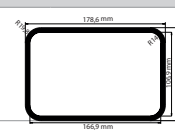

MERE ARTIKLA - BANJICA

Dolžina Banjice	169,0 mm
Širina Banjice	109,0 mm
Višina brez pokrova	70,0 mm
Višina z pokrovom	70,5 mm
Teža Banjice	39,0 g

MERE ARTIKLA - POKROV

Mera pokrova	178,6 x 118,6 mm
Višina pokrova	8,0 mm
Teža pokrova	15,0 g

MATERIAL

Banjica	Polypropylen
Pokrov	Polypropylen
Barva banjice, pokrova	Bela, po želji...

DEKORACIJA - IML

Banjica – IML (D x Š)	206,0 x 139,0 mm
-----------------------	------------------

Pokrov – IML	166,9 x 106,9 mm
--------------	------------------

TOLERANCE

Dimenzije	+ / - 4%
Volumen	+ / - 4%
Teža	+ / - 4%

Banjica Sladoled 1000 ml

SLIKA ARTIKLA

MERE ARTIKLA - BANJICA

MERE ARTIKLA - POKROV

PAKIRANJE - BANJICA

Količina Euro Paleta	3,240	
Število kosov v kartonu	270	
Število kartonov na paleti	12	
Dimenzija Kartona	60x40x58 cm	
Teža kartona z Artikli	11,5 kg	
Teža EuroPaleta	151 kg	
Višina EuroPaleta	190 cm	

PAKIRANJE - POKROV

Količina Euro Paleta	13,650	
Število kosov v kartonu	650	
Število kartonov na paleti	21	
Dimenzija Kartona	80x40x23 cm	
Teža kartona z Artikli	10,80 kg	
Teža EuroPaleta	245 kg	
Višina EuroPaleta	190 cm	